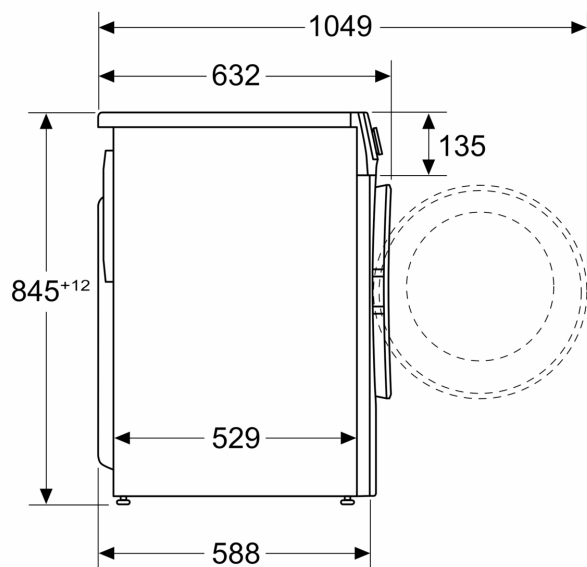

**Serie 6, Předem plněná pračka, 9 kg,
1400 otáček za minutu
WGG244Z2BY**

Rozměry v mm

rozměry v mm