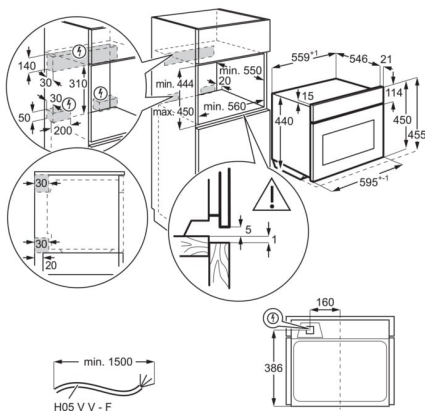

Technická specifikace

Barva	Nerez	Hmotnost (kg)	38.4
Třída energetické účinnosti	Ne	Výbava trouby - plechy	1 skleněný talíř
Prostor pro instalaci VxŠxH (mm)	450x560x550	Výsuvy ve výbavě	Ne
Funkce trouby	Rozmrazování a mikrovlnné pečení, Horní gril + mikrovlnné pečení, Spodní gril + mikrovlnné pečení, Gril, Tekutiny a mikrovlnná trouba, Melting, Mikrovlnné pečení, Popcorn, Ohřev a mikrovlnné pečení	Délka přívodního kabelu (m)	1.5
Wi-Fi připojení	Ne	Zakončení	Schuko
Max. příkon (W)	2100	Teplota povrchu dveří max. K (podle EN30 nebo 60335-1)	30
Parní funkce	Ne	Obsažené příslušenství	Sada grilovacích roštů, Malý otočný talíř
Časovač	LUX	Materiál dutin / Vnitřní materiál	Šedý smalt
Vnitřní objem (l)	42	Počet dutin	1
Čištění trouby	Hladký smalt	Kód produktu (PNC)	944 066 936
Rozměry (mm)	455x595x567	EAN kód produktu	7332543834365
Typ ovládání trouby	Zasunovací	Napájecí napětí (V)	220-240
Max výkon grilu (W)	1200	Požad. jistění (A)	16
Teplotní rozsah	30°C - 230°C	Systém tepelné úpravy	Integrovaný mikrovlnný
Osvětlení trouby	1, Horní halogen	Přívodní kabel	1.5 m se zakončením
Výkon žárovky osvětlení	25		
Spotřeba trouby	Elektrická		
Typ výrobku	Vestavná pečicí trouba		
Hlučnost (dB)	52		
Hmotnost včetně obalu (kg)	39.9		

PSGBOV180DE0000H