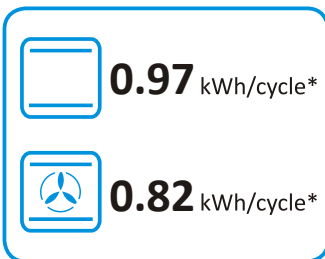

ENERG Y IJA
енергия · ενεργεια IE IA

gorenje

BO6737E02X

* цикл · cyklus · porton · zyklus · პროგრამა · ciclo · tsükkel · ohjelma · ciklus
ciklas · cikls · ciklu · cyclus · cykl · ciclu · program · cykel

65/2014

738418

gorenje

INFORMAČNÍ LIST

Identifikace modelu **BO6737E02X**

Index energetické účinnosti jednotlivých pečících prostorů (EEI
pečícího prostoru) **94,3**

Počet pečících prostorů **1**

Zdroje tepla jednotlivých pečících prostorů

Objem jednotlivých pečících prostorů (v litrech) **77**

Typ osvětlení **Halogen**

Třída energetické účinnosti světelného zdroje **G**