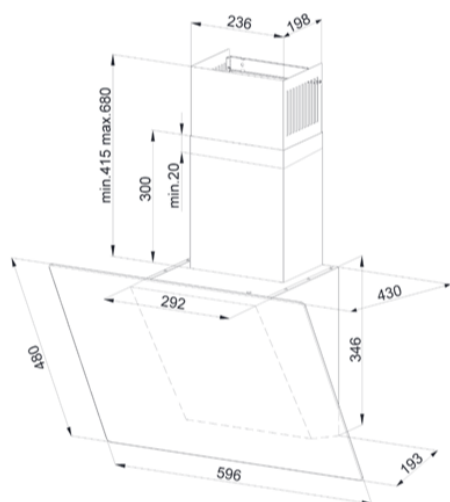

Popis

- Farebné prevedenie: čierne čelné sklo
- Šírka: 60 cm
- Energetický štítok: B,B,A,F
- Dotykové ovládanie na skle
- Diaľkový ovládač
- 3 stupne intenzity odsávania
- Typ osvetlenia: LED prúžok (5 W)
- Výkon odťahu: 335 - 580 m3/h
- Hlučnosť: 57-68 dB(A)
- Ročná spotreba energie 53,4 kWh/a
- Výška s komínom: 761 - 1026 mm

Více informací o produktu:

<https://www.kluge.sk/product/odsavac-sikmy-kominovy-kms6040blg>

KMS6040BLG