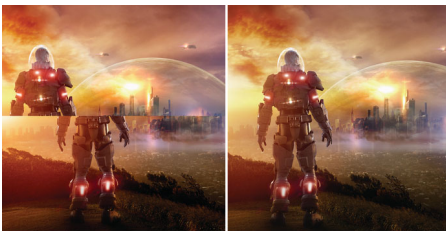

Technologie AMD FreeSync™ Premium

Hraní her by nemělo být volbou mezi trhaným nebo rozbitým obrazem. Technologie AMD FreeSync™ Premium hráčům zprostředkovává plynulý herní zážitek bez trhání při špičkovém výkonu. Hrajte sebevědomě a bez kompromisů díky vysoké obnovovací frekvenci, kompenzaci snímků a nízké latenci.