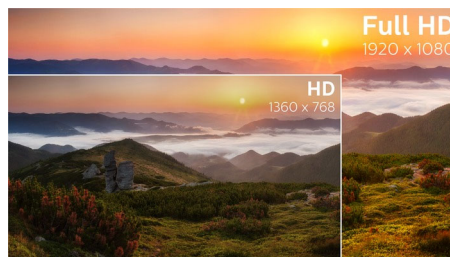

Displej 16:9 Full HD

Na kvalitě obrazu záleží. Běžné displeje poskytují kvalitu, ale vy očekáváte víc. Tento displej nabízí vylepšené rozlišení Full HD 1920 x 1080. Díky rozlišení Full HD zajišťujícímu ostrý detail a vysokému jasů vzniká neuvěřitelný kontrast a realistické barvy, které dodají obrazu na opravdovosti.