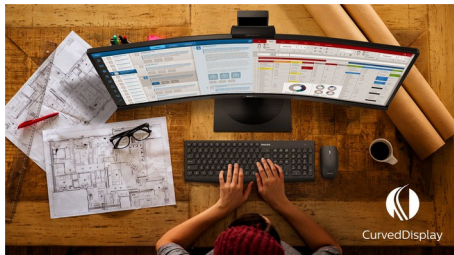

Přednosti

Zakřivené provedení obrazovky

Stolní monitory nabízejí skutečně osobní zážitek, čemuž zakřivené provedení velmi dobře vyhovuje. Zakřivená obrazovka poskytuje příjemný, ale přitom decentní efekt vtažení do děje, který je zaostřený přímo na vás uprostřed stolu.