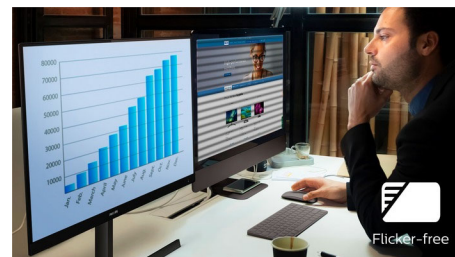

Technologie Flicker-free

Kvůli způsobu ovládání jasu na obrazovkách s podsvícením LED čelí někteří uživatelé blikání na obrazovce, které způsobuje únavu očí. Technologie Flicker-free společnosti Philips využívá nové řešení regulace jasu, snižuje blikání a sledování je pak komfortnější.