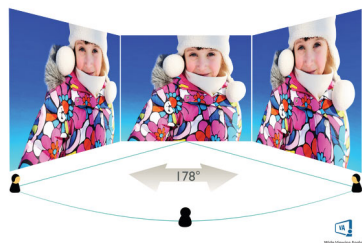

Displej VA

Displej Philips VA LED používá pokročilou technologii vícedoménového vertikálního vyrovnání, která vám poskytuje mimořádně vysoké poměry statického kontrastu pro neobyčejně živý a jasný obraz. I když snadno zvládá standardní kancelářské způsoby použití, je obzvláště vhodný pro fotografie, prohlížení webu, filmy, hry a náročné grafické použití. Technologie optimalizovaného řízení obrazových bodů umožňuje mimořádně široký pozorovací úhel 178/178, takže nabídne jasný obraz.