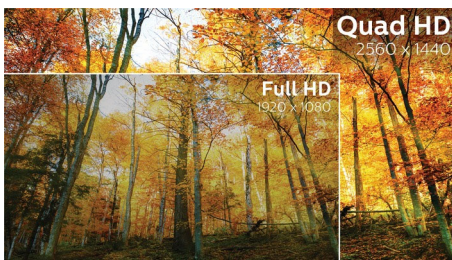

Křišťálově čistý obraz

Tyto obrazovky od společnosti Philips přinášejí křišťálově čistý obraz s rozlišením Quad HD 2560 x 1440 nebo 2560 x 1080 pixelů. Vzhledem k použití vysoce výkonných panelů s velkou hustotou pixelů (umožněnou zdroji s velkou šířkou pásma, jako je například Displayport, HDMI nebo Dual link DVI) se tyto nové displeje postarají o živoucí zobrazení vašich obrázků, snímků a grafiky. Nezáleží na tom, zda jste náročný profesionál vyžadující mimořádně detailní informace pro řešení CAD-CAM, používáte 3D grafické aplikace nebo jste finanční expert zpracovávající ohromné tabulky: značka Philips vám vždy zajistí křišťálově čistý obraz.