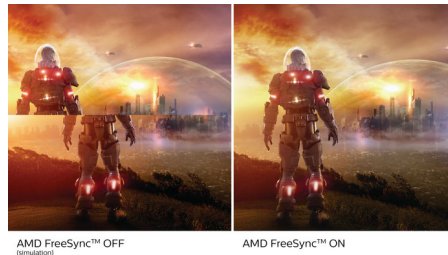

Mimořádně plynulé hrani

Hraní her by nemělo být volbou mezi trhaným nebo rozbitým obrazem. S novým monitorem Philips se vás toto týkat nebude. Získejte plynulý výkon bez obrazových artefaktů při libovolné snímkové frekvenci díky technologii AMD FreeSync™, plynulému obnovování a mimořádně krátké době odezvy.