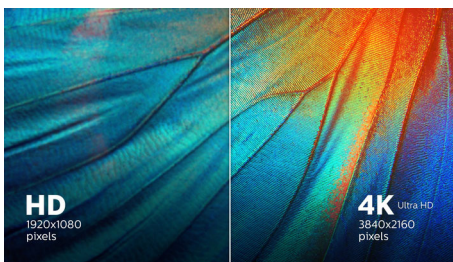

Rozlišení UltraClear 4K UHD

Tyto displeje Philips využívají vysoce výkonné panely zajišťující obraz s rozlišením UltraClear 4K UHD (3 840 × 2 160). Nezáleží na tom, zda jste náročný profesionál vyžadující mimořádně detailní obraz pro řešení CAD, používáte 3D grafické aplikace nebo jste finanční expert zpracovávající rozsáhlé tabulky – společnost Philips vdechne obrazu život.