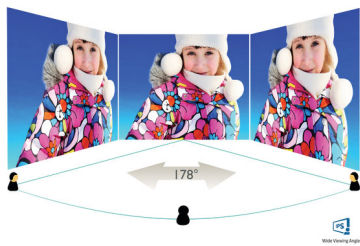

LCD monitor 4K Ultra HD
Řada E 68,6 cm (27"), 3 840 x 2 160 (4K UHD)

Přednosti

Technologie IPS

Displeje IPS využívají pokročilou technologii, která přináší zvláště široké úhly sledování 178/178 stupňů: displej lze tedy sledovat téměř z libovolného úhlu. Na rozdíl od standardních panelů TN poskytují displeje IPS pozoruhodně ostrý obraz se živoucími barvami, takže jsou ideální nejen pro fotografie, filmy a procházení internetu, ale lze je využít i pro profesionální aplikace, které za všech okolností vyžadují přesné barvy a konzistentní jas.