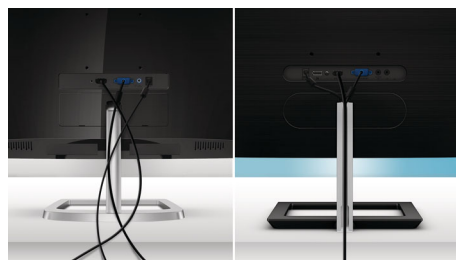

## Skryté kabely

Pro čistší pracovní prostor je tento monitor vybaven elegantním řešením pro uspořádání kabeláže. Není třeba svazkovat kabely dalšími pásky. Prodloužený slot nabízí skrytý úložný prostor na kabely. Skrývá kabely a vypadá skvěle ve většině prostředí, zejména v malém