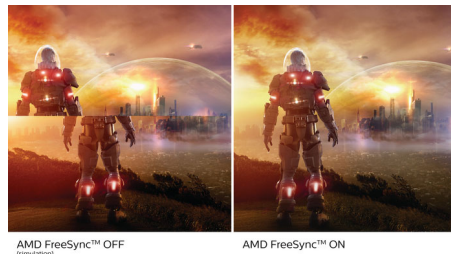

Mimořádně plynulé hraní

Hraní her by nemělo být volbou mezi trhaným nebo rozbitým obrazem. S novým monitorem

Philips se vás toto týkat nebude. Získejte plynulý výkon bez obrazových artefaktů při libovolné snímkové frekvenci díky technologii AMD FreeSync™, plynulému obnovování a mimořádně krátké době odezvy.