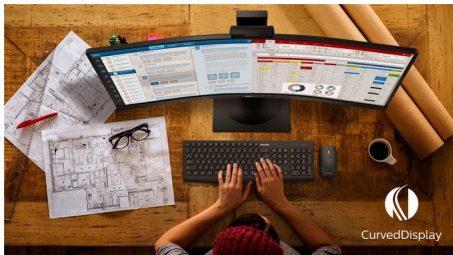

Philips
Zaoblený LCD monitor
Ultra Wide-Color

Řada E

32 (31,5"/80 cm úhlopř.)
2 560 x 1 440 (QHD)

325E1C

Jednoduše pohlcující

Zakřivený 32palcový displej řady E nabízí opravdu pohlcující zážitek ve stylovém designu. Křišťálově čistý obraz QHD s mimořádně širokým spektrem barev a technologií AMD FreeSync ožíví vaše snímky!

Zakřivený design inspirovaný světem kolem nás

- Zakřivené provedení obrazovky vás vtáhne ještě víc do děje

Vynikající kvalita obrazu

- Technologie mimořádně širokého spektra barev, široké spektrum barev pro dosažení živého obrazu
- Displej VA poskytuje výjimečný obraz se širokými úhly sledování
- Křišťálově čistý obraz na displeji s rozlišením Quad HD 2560 x 1440 pixelů
- Plynulé a nepřerušované hraní díky technologii AMD FreeSync™
- SmartContrast pro bohaté detaily černé
- Herní režim SmartImage je optimalizován pro hráče

Funkce navržené pro vás

- Uspořádání kabeláže redukuje nepřehledné množství kabelů a umožňuje úhledný pracovní prostor
- Menší únava očí díky technologii Flicker-free
- Režim LowBlue na podporu produktivity při ochraně očí
- HDMI zajišťuje univerzální možnosti digitálního připojení
- Připojení DisplayPort pro maximálně rychlé zobrazení

PHILIPS

Přednosti

Zakřivené provedení obrazovky

Stolní monitory nabízejí skutečně osobní zážitek, čemuž zakřivené provedení velmi dobře vyhovuje. Zakřivená obrazovka poskytuje příjemný, ale přitom decentní efekt vtažení do děje, který je zaostřený přímo na vás uprostřed stolu.