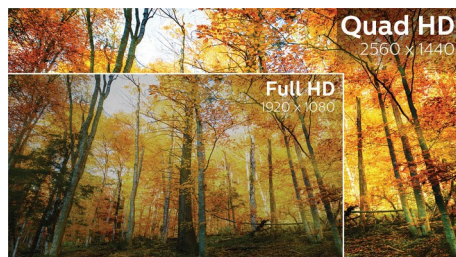

Křišťálově čistý obraz

Tyto obrazovky od společnosti Philips přinášejí křišťálově čistý obraz s rozlišením Quad HD 2560 x 1440 nebo 2560 x 1080 pixelů. Vzhledem k použití vysoce výkonných panelů s velkou hustotou pixelů (umožněnou zdroji s velkou šířkou pásma, jako je například Displayport, HDMI nebo Dual link DVI) se tyto nové displeje postarají o živoucí zobrazení vašich obrázků, snímků a grafiky. Nezáleží na tom, zda jste náročný profesionál vyžadující mimořádně detailní informace pro řešení CAD-CAM, používáte 3D grafické aplikace nebo jste finanční expert zpracovávající ohromné tabulky: značka Philips vám vždy zajistí křišťálově čistý obraz.