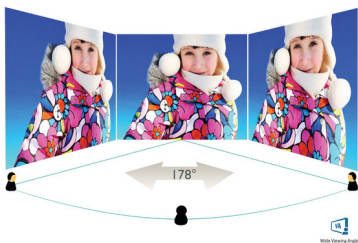

Displej VA

Displej Philips VA LED používá pokročilou technologii vícedoménového vertikálního

vyrovnaní, která vám poskytuje mimořádně vysoké poměry statického kontrastu pro neobvykle živý a jasný obraz. I když snadno zvládá standardní kancelářské způsoby použití, je obzvláště vhodný pro fotografie, prohlížení webu, filmy, hry a náročné grafické použití. Technologie optimalizovaného řízení obrazových bodů umožňuje mimořádně široký pozorovací úhel 178/178, takže nabídne jasný obraz.