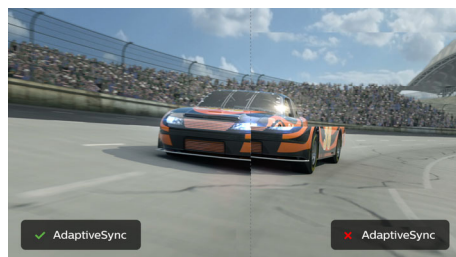

Technologie Adaptive-Sync

Hraní her by nemělo být volbou mezi trhaným nebo rozbitým obrazem. Získejte plynulý výkon bez obrazových artefaktů při libovolné snímkové frekvenci díky technologii Adaptive-Sync, plynulému obnovování a mimořádně krátké době odezvy.