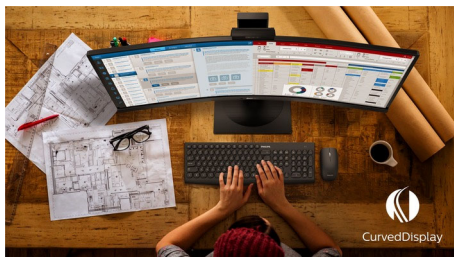

Philips
Zaoblený LCD monitor
Ultra Wide-Color

Řada E

32 (31,5"/80 cm úhlopř.)
3 840 x 2 160 (4K UHD)

328E1CA

Jednoduše pohlcující

Zakřivený 32palcový displej řady E nabízí opravdu pohlcující zážitek ve stylovém designu. Dokonale čistý obraz 4K UHD s technologií mimořádně širokého spektra barev a technologií Adaptive-Sync oživí vaše snímky!

Zakřivený design inspirovaný světem kolem nás

- Zakřivené provedení obrazovky vás vtáhne ještě víc do děje

Vynikající kvalita obrazu

- Technologie mimořádně širokého spektra barev, široké spektrum barev pro dosažení živého obrazu
- Displej VA poskytuje výjimečný obraz se širokými úhly sledování
- Rozlišení UltraClear 4K UHD (3840x2160) pro přesný obraz
- Plynulá a nepřerušovaná akce díky technologii Adaptive-Sync
- SmartContrast pro bohaté detaily černé

Funkce navržené pro vás

- Uspořádání kabeláže redukuje nepřehledné množství kabelů a umožňuje úhledný pracovní prostor
- Menší únava očí díky technologii Flicker-free
- Režim LowBlue na podporu produktivity při ochraně očí
- HDMI zajišťuje univerzální možnosti digitálního připojení
- Vestavěné stereo reproduktory pro multimédia
- Připojení DisplayPort pro maximálně rychlé zobrazení

PHILIPS

Přednosti

Zakřivené provedení obrazovky

Stolní monitory nabízejí skutečně osobní zážitek, čemuž zakřivené provedení velmi dobře vyhovuje. Zakřivená obrazovka poskytuje příjemný, ale přitom decentní efekt vtažení do děje, který je zaostřený přímo na vás uprostřed stolu.