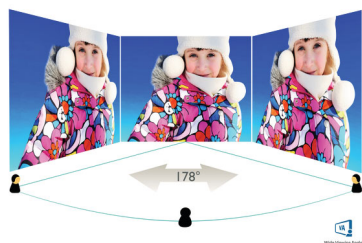

Displej VA

Displej Philips VA LED používá pokročilou technologii vícedeménového vertikálního

vyrovnání, která vám poskytuje mimořádně vysoké poměry statického kontrastu pro neobvykle živý a jasný obraz. I když snadno zvládá standardní kancelářské způsoby použití, je obzvláště vhodný pro fotografie, prohlížení webu, filmy, hry a náročné grafické použití. Technologie optimalizovaného řízení obrazových bodů umožňuje mimořádně široký pozorovací úhel 178/178, takže nabídne jasný obraz.