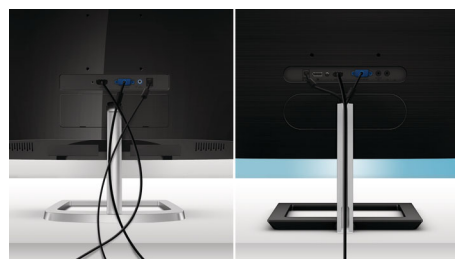

Skryté kabely

Pro čistší pracovní prostor je tento monitor vybaven elegantním řešením pro uspořádání kabeláže. Není třeba svazkovat kabely dalšími pásky. Prodloužený slot nabízí skrytý úložný prostor na kabely. Skrývá kabely a vypadá skvěle ve většině prostředí, zejména v malém prostoru nebo u stolu, který je otočen ke zdi nebo oknu. Tento design uklidí neuspořádané kabely a umožní lépe uspořádaný pracovní stůl.

Možnosti připojení

- Vstup signálu: DisplayPort 1.2, HDMI 2.0 x 2
- Vstup synchronizace: Samostatná synchronizace, Funkce Sync on Green
- Vstup/výstup audia: Výstup audio

Pohodlí

- Vestavěné reproduktory: 3 W x 2
- Pohodlí uživatele: Zapnuto/Vypnuto, Nabídka, Hlasitost, Vstup, Hraní SmartImage
- Jazyky zobrazení na obrazovce OSD: Brazilská portugalština, Čeština, Nizozemština, Čeština, Finština, Francouzština, Němčina, Řecká, Maďarština, Italština, Japonská, Korejská, Polština, Portugalská, Ruština, Zjednodušená čínština, Španělština, Švédština, Tradiční čínština, Turečtina, Ukrajinština
- Další výhody: Zámek Kensington, Držák standardu VESA (100 x 100 mm)
- Kompatibilita se stand. Plug & Play: DDC/CI, Operační systém Mac OS X, Technologie sRGB, Windows 10 / 8.1 / 8 / 7