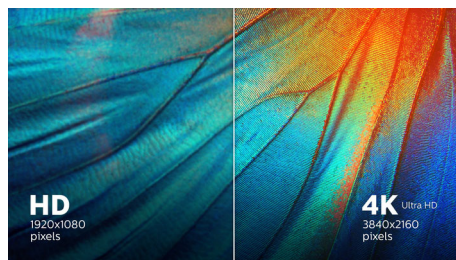

Rozlišení UltraClear 4K UHD

Tyto displeje Philips využívají vysoce výkonné panely zajišťující obraz s rozlišením UltraClear 4K UHD (3 840 × 2 160). Nezáleží na tom, zda jste náročný profesionál vyžadující mimořádně detailní obraz pro řešení CAD, používáte 3D grafické aplikace nebo jste finanční expert zpracovávající rozsáhlé tabulky – společnost Philips vdechne obrazu život.