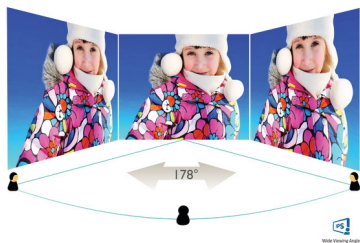

Philips
Full HD LCD monitor

Řada V

68,6 cm (27")
1920 x 1080 (Full HD)

273V7QDAB

Živý, ostrý obraz, od okraje k okraji

Dokonalý všestranný displej s ohromujícím obrazem od okraje k okraji, šetrný k očím, v kompaktním tenkém provedení.

Dokonale navržené pro váš prostor

- Držák VESA nabízí flexibilitu

PHILIPS

Full HD LCD monitor
Řada V 68,6 cm (27"), 1920 x 1080 (Full HD)

Přednosti

Technologie IPS

Displeje IPS využívají pokročilou technologii, která přináší zvláště široké úhly sledování 178/178 stupňů: displej lze tedy sledovat téměř z libovolného úhlu. Na rozdíl od standardních panelů TN poskytují displeje IPS pozoruhodně ostrý obraz se živoucími barvami, takže jsou ideální nejen pro fotografie, filmy a procházení internetu, ale lze je využít i pro profesionální aplikace, které za všech okolností vyžadují přesné barvy a konzistentní jas.

Mimořádně úzký okraj

Nové obrazovky Philips nabízejí mimořádně úzké okraje, které zajišťují minimální rušení

a maximální zobrazovací plochu. Obrazovka s mimořádně úzkým okrajem se hodí obzvláště při použití více obrazovek nebo dlaždicovému uspořádání, například při hraní, grafickém designu a profesionálních aplikacích, a dává vám pocit, že před sebou máte jen jednu velkou obrazovku.

režim EasyRead

Režim EasyRead pro čtení jako z papíru

Specifikace

Obráz/displej

- typ LCD panelu: Technologie IPS
- Typ podsvícení: Systém W-LED
- Velikost panelu: 68,6 cm (27")
- Povrch obrazovky: Antireflexní, 3H, Zmatnění 25 %
- Oblast sledování: 597,89 (H) x 336,31 (V)
- Poměr stran: 16:9
- Hustota pixelů: 82 PPI
- Reakční doba (typická): 4 ms (GtG)*
- Jas: 250 cd/m²
- SmartContrast: 10 000 000:1
- Kontrastní poměr (typický): 1000:1
- Maximální rozlišení: 1 920 x 1 080 při 75 Hz*
- Rozteč obrazových bodů: 0,311 x 0,311 mm
- Úhel sledování: 178° (H) / 178° (V), - C/R > 10
- Bez blikání: Ano
- Barevnost displeje: 16,7 milionu
- Snímková frekvence: 30–83 kHz (H) / 56-76 Hz (V)
- Režim LowBlue: Ano
- Technologie sRGB: Ano