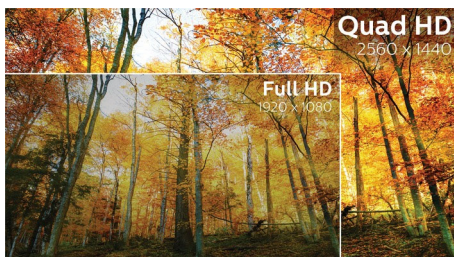

Křišťálově čistý obraz

Tyto obrazovky od společnosti Philips přinášejí křišťálově čistý obraz s rozlišením Quad HD 2560 x 1440 nebo 2560 x 1080 pixelů. Vzhledem k použití vysoce výkonných panelů s velkou hustotou pixelů (umožněnou zdroji s velkou šířkou pásma, jako je například Displayport, HDMI nebo Dual link DVI) se tyto nové displeje postarají o živoucí zobrazení vašich obrázků, snímků a grafiky. Nezáleží na tom, zda jste náročný profesionál vyžadující mimořádně detailní informace pro řešení CAD-CAM, používáte 3D grafické aplikace nebo jste finanční expert zpracovávající ohromné tabulky: značka Philips vám vždy zajistí křišťálově čistý obraz.

Technologie mimořádně širokého spektra barev

Ultra Wide-Color

Díky technologii mimořádně širokého spektra barev získáte jasnější obraz. Širší barevné spektrum technologie Ultra Wide-Color poskytuje přirozené odstíny zelené, živé odstíny červené a hlubší odstíny modré. Technologie mimořádně širokého spektra barev oživuje multimediální zábavu a obraz, a dokonce produktivitu.