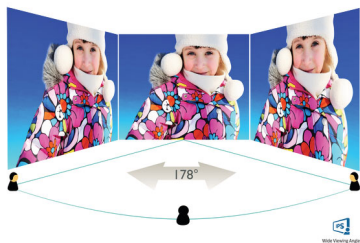

Každý den ekologičtější

- Ekologicky šetrný displej bez rtuti

PHILIPS

LCD monitor
Řada E 24 (23,8"/60,5 cm úhlopř.), 2 560 x 1 440 (QHD)

Přednosti

Technologie IPS

Displeje IPS využívají pokročilou technologii, která přináší zvláště široké úhly sledování 178/178 stupňů: displej lze tedy sledovat téměř z libovolného úhlu. Na rozdíl od standardních panelů TN poskytují displeje IPS pozoruhodně ostrý obraz se živoucími barvami, takže jsou ideální nejen pro fotografie, filmy a procházení internetu, ale lze je využít i pro profesionální aplikace, které za všech okolností vyžadují přesné barvy a konzistentní jas.