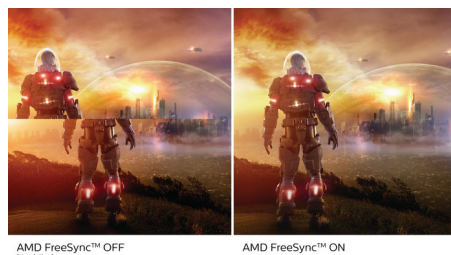

Mimořádně plynulé hraní

Hraní her by nemělo být volbou mezi trhaným nebo rozbitým obrazem. S novým monitorem Philips se vás toto týkat nebude. Získejte plynulý výkon bez obrazových artefaktů při libovolné snímkové frekvenci díky technologii AMD FreeSync™, plynulému obnovování a mimořádně krátké době odezvy.