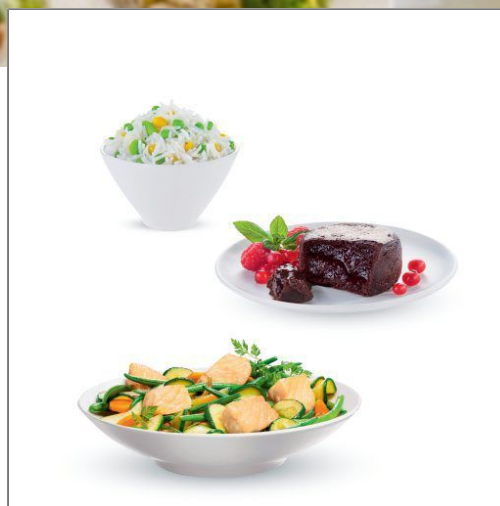

# Tefal®

Convenient series

**CONVENIENT SERIES VC145**

Bílý parní hrnec s časovačem s nerezové oceli  
VC145166

**Vařte chutné a zdravé jídlo každý den**

Kompaktní ukládání pro úsporu prostoru

**COMPACT STORAGE**

Praktický parní hrnec, díky němuž využijete všechny výhody vaření v páře a budete připravovat jednoduše vynikající pokrmy. Dvě stohovatelné nádoby pro praktické skladování. Díky 60minutové časovači s automatickým vypnutím a možností sledování hladiny vody a plnění během vaření se velmi snadno používá. Nádoby v provedení z odolné nerezové oceli.