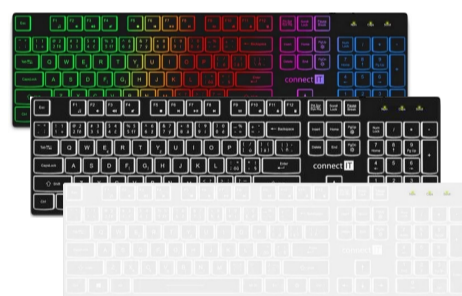

299 Kč

původní cena: 399 Kč

cena s RP 302 Kč

Trust. GXT792 QUADROX 4-IN-1 BUNDLE CZ/SK

Herní balíček 4v1, náhlavní souprava s výklopným mikrofonem, podsvícená RGB klávesnice, podsvícená myš (200-6400 DPI), podložka.